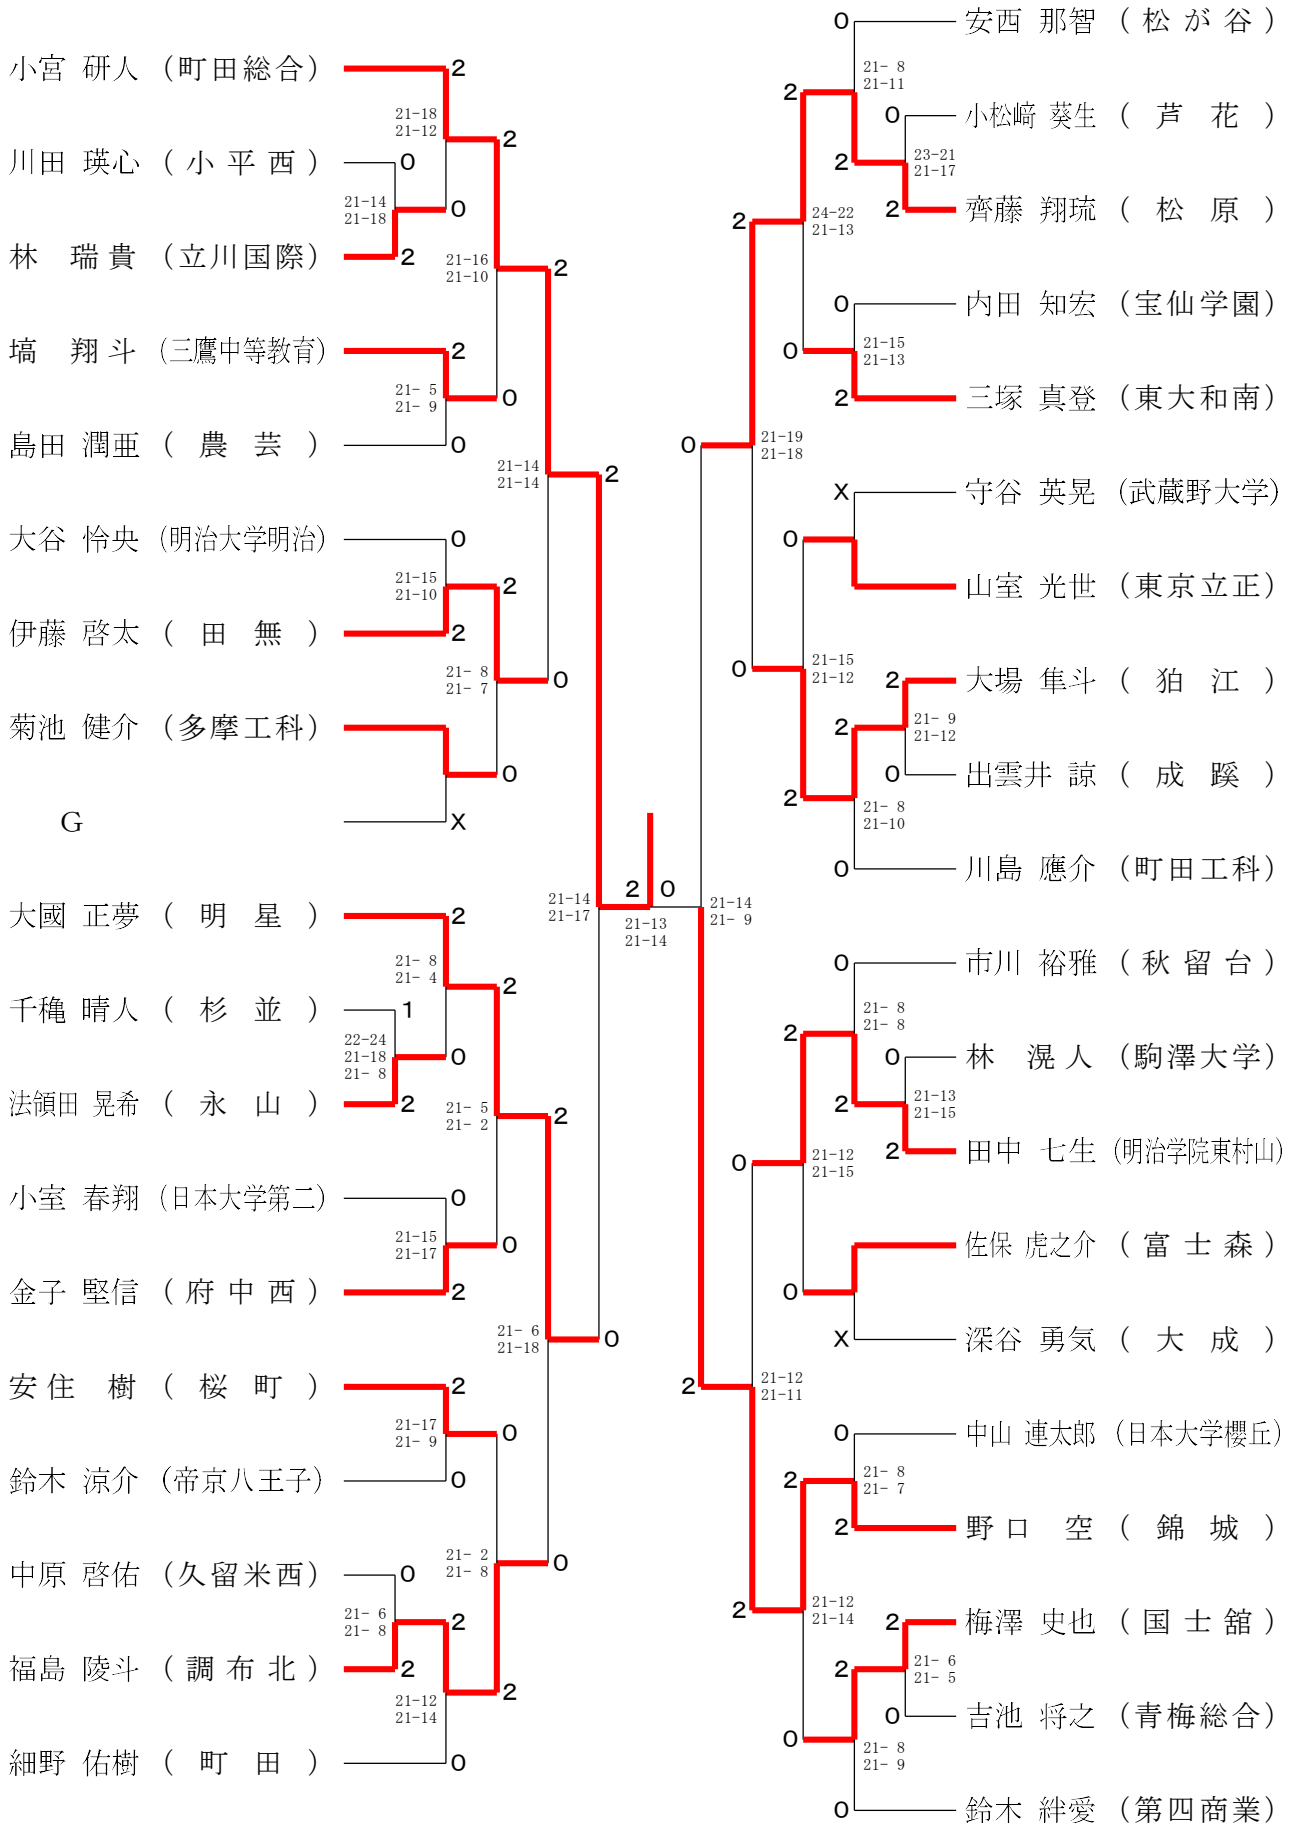

令和6年度 ⑦東京都高等学校バドミントン新人戦I部大会
兼関東選抜大会都予選大会（個人単・西東京）

男子シングルス1

令和6年度 ⑦東京都高等学校バドミントン新人戦I部大会
兼関東選抜大会都予選大会（個人単・西東京）

男子シングルス2

令和6年度 ⑦東京都高等学校バドミントン新人戦I部大会
兼関東選抜大会都予選大会（個人単・西東京）

男子シングルス3

令和6年度 ⑦東京都高等学校バドミントン新人戦I部大会
兼関東選抜大会都予選大会（個人単・西東京）

男子シングルス4

令和6年度 ⑦東京都高等学校バドミントン新人戦I部大会
兼関東選抜大会都予選大会（個人単・西東京）

男子シングルス5

令和6年度 ⑦東京都高等学校バドミントン新人戦I部大会
兼関東選抜大会都予選大会（個人単・西東京）

男子シングルス6

令和6年度 ⑦東京都高等学校バドミントン新人戦I部大会
兼関東選抜大会都予選大会（個人単・西東京）

男子シングルス7

令和6年度 ⑦東京都高等学校バドミントン新人戦I部大会
兼関東選抜大会都予選大会（個人単・西東京）

男子シングルス8

令和6年度 ⑦東京都高等学校バドミントン新人戦I部大会
兼関東選抜大会都予選大会（個人単・西東京）

女子シングルス1

令和6年度 ⑦東京都高等学校バドミントン新人戦I部大会
兼関東選抜大会都予選大会（個人単・西東京）

女子シングルス2

令和6年度 ⑦東京都高等学校バドミントン新人戦I部大会
兼関東選抜大会都予選大会（個人単・西東京）

女子シングルス4

令和6年度 ⑦東京都高等学校バドミントン新人戦I部大会
兼関東選抜大会都予選大会（個人単・西東京）

女子シングルス5

令和6年度 ⑦東京都高等学校バドミントン新人戦I部大会
兼関東選抜大会都予選大会（個人単・西東京）

女子シングルス6

令和6年度 ⑦東京都高等学校バドミントン新人戦I部大会
兼関東選抜大会都予選大会（個人単・西東京）

女子シングルス7

令和6年度 ⑦東京都高等学校バドミントン新人戦I部大会
兼関東選抜大会都予選大会（個人単・西東京）

女子シングルス8