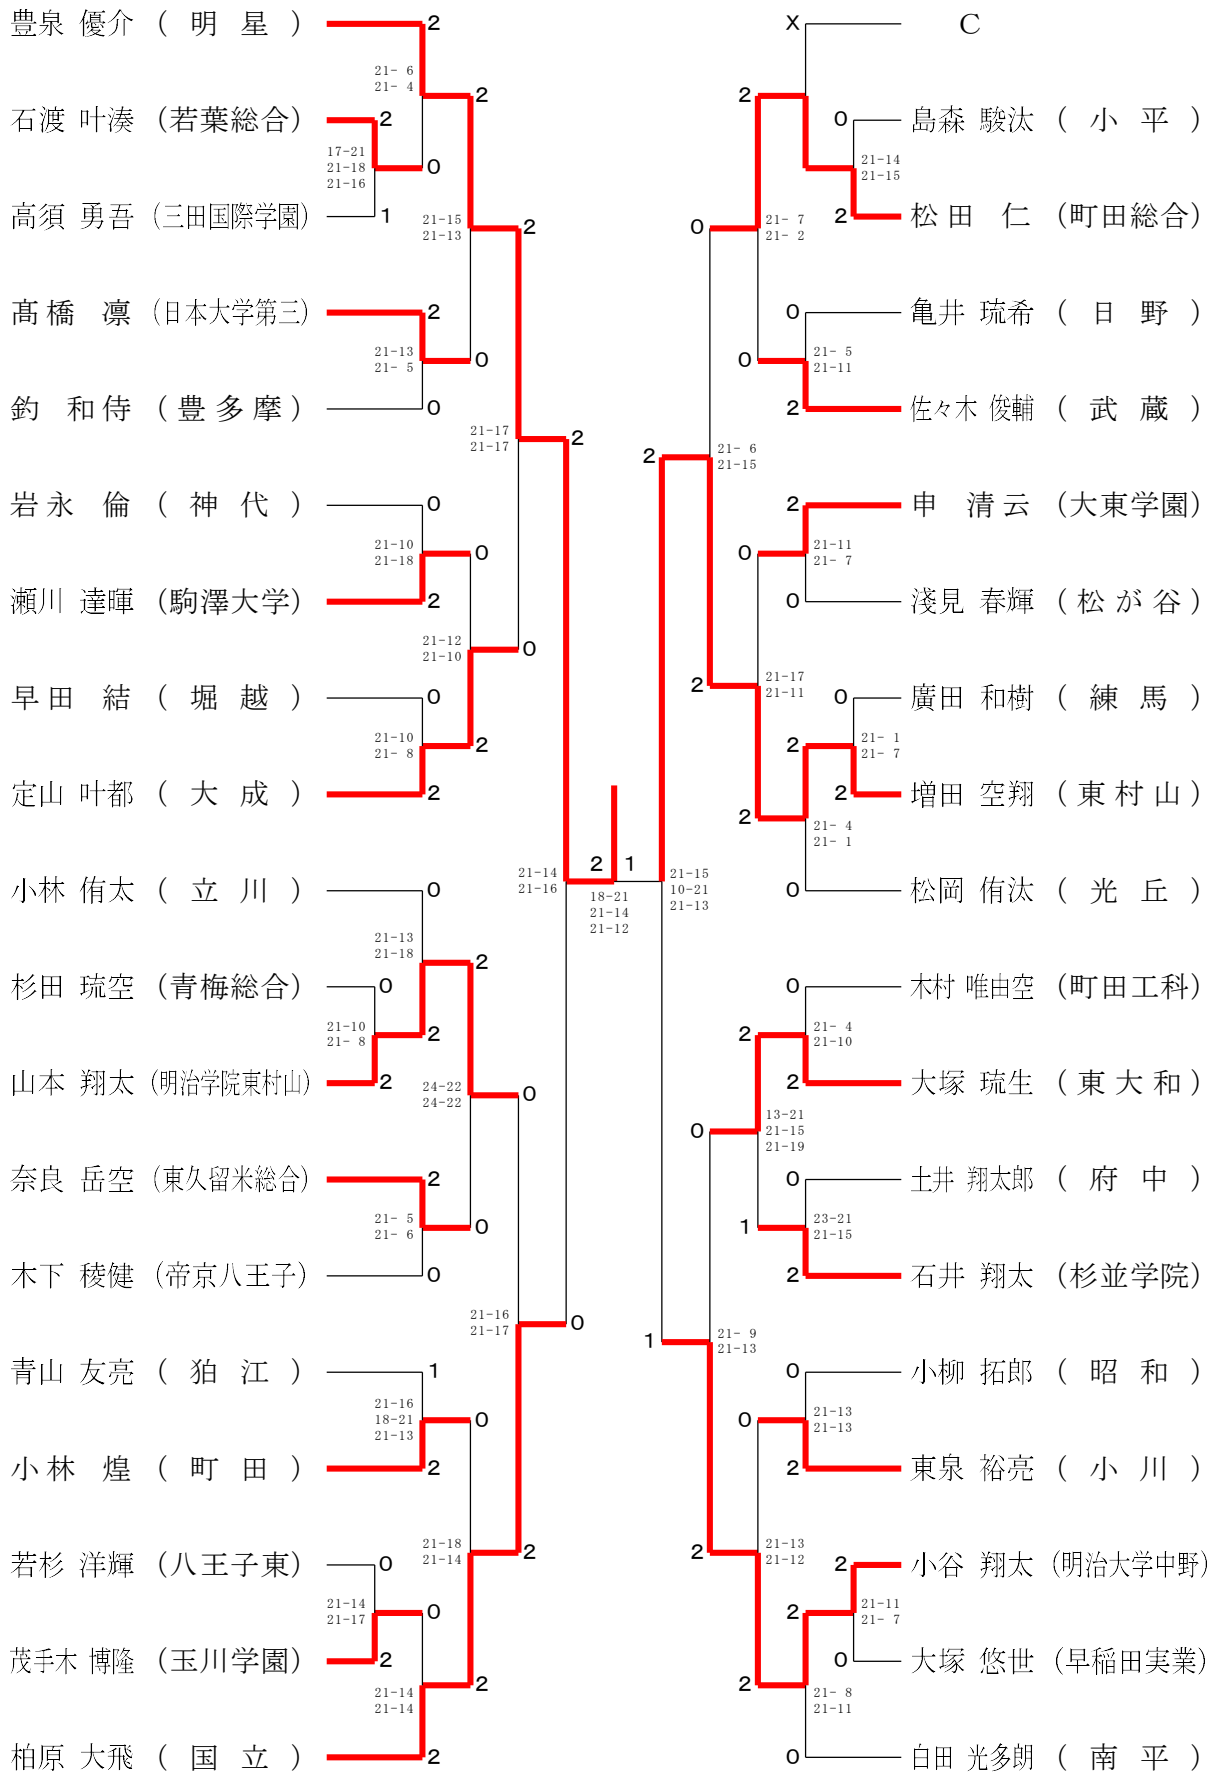

令和6年度 ②東京都高等学校総合体育大会
兼全国高等学校総合体育大会都予選大会（個人・西東京）

男子シングルス1

令和6年度 ②東京都高等学校総合体育大会
兼全国高等学校総合体育大会都予選大会（個人・西東京）

男子シングルス2

令和6年度 ②東京都高等学校総合体育大会
兼全国高等学校総合体育大会都予選大会（個人・西東京）

男子シングルス3

令和6年度 ②東京都高等学校総合体育大会
兼全国高等学校総合体育大会都予選大会（個人・西東京）

男子シングルス4

令和6年度 ②東京都高等学校総合体育大会
兼全国高等学校総合体育大会都予選大会（個人・西東京）

男子シングルス5

令和6年度 ②東京都高等学校総合体育大会
兼全国高等学校総合体育大会都予選大会（個人・西東京）

男子シングルス6

令和6年度 ②東京都高等学校総合体育大会
兼全国高等学校総合体育大会都予選大会（個人・西東京）

男子シングルス7

令和6年度 ②東京都高等学校総合体育大会
兼全国高等学校総合体育大会都予選大会（個人・西東京）

男子シングルス8

令和6年度 ②東京都高等学校総合体育大会
兼全国高等学校総合体育大会都予選大会（個人・西東京）

女子シングルス1

令和6年度 ②東京都高等学校総合体育大会
兼全国高等学校総合体育大会都予選大会（個人・西東京）

女子シングルス3

令和6年度 ②東京都高等学校総合体育大会
兼全国高等学校総合体育大会都予選大会（個人・西東京）

女子シングルス4

令和6年度 ②東京都高等学校総合体育大会
兼全国高等学校総合体育大会都予選大会（個人・西東京）

女子シングルス6

令和6年度 ②東京都高等学校総合体育大会
兼全国高等学校総合体育大会都予選大会（個人・西東京）

女子シングルス7

令和6年度 ②東京都高等学校総合体育大会
兼全国高等学校総合体育大会都予選大会（個人・西東京）

女子シングルス8

令和6年度 ②東京都高等学校総合体育大会
兼全国高等学校総合体育大会都予選大会（個人・西東京）

男子ダブルス1

令和6年度 ②東京都高等学校総合体育大会
兼全国高等学校総合体育大会都予選大会（個人・西東京）