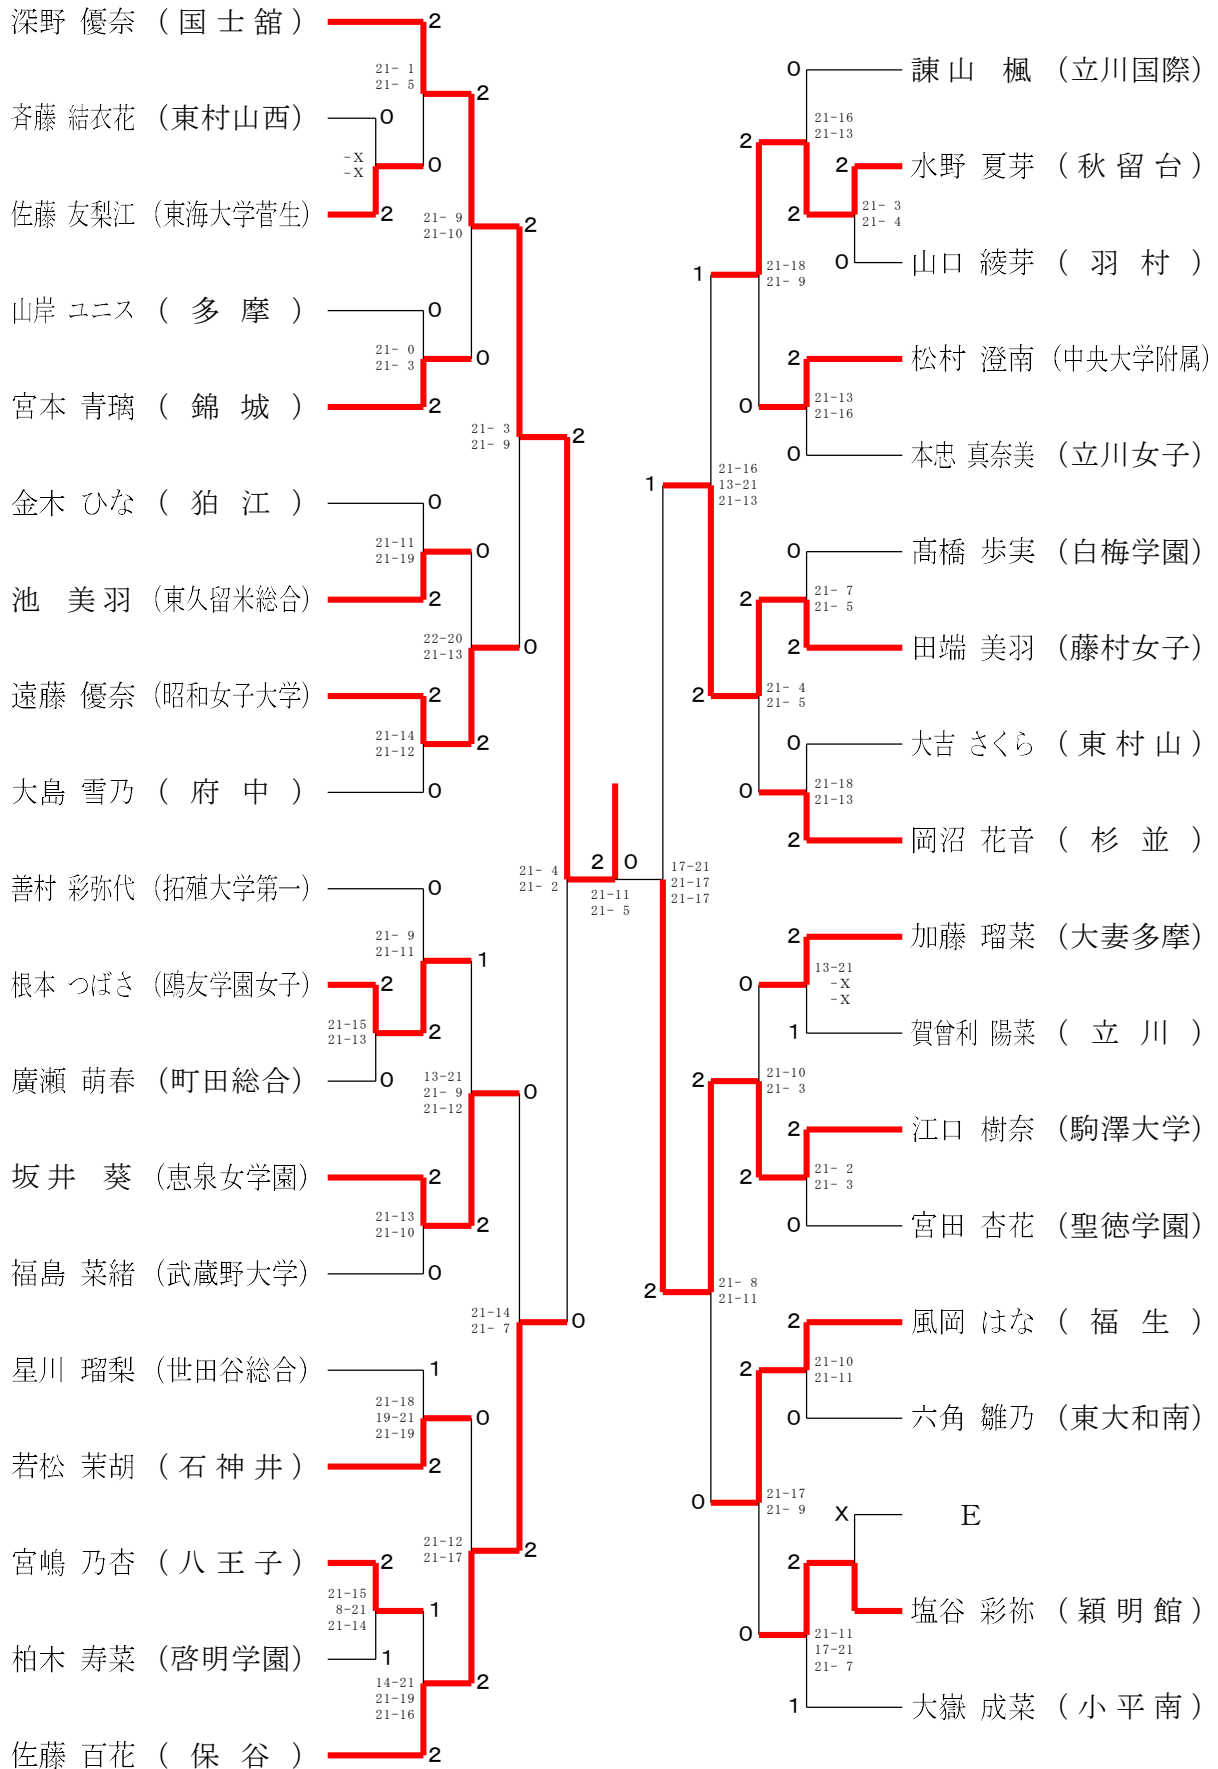

令和6年度 ②東京都高等学校総合体育大会
兼全国高等学校総合体育大会都予選大会（個人・西東京）

男子シングルス1

令和6年度 ②東京都高等学校総合体育大会
兼全国高等学校総合体育大会都予選大会（個人・西東京）

男子シングルス2

令和6年度 ②東京都高等学校総合体育大会
兼全国高等学校総合体育大会都予選大会（個人・西東京）

男子シングルス3

令和6年度 ②東京都高等学校総合体育大会
兼全国高等学校総合体育大会都予選大会（個人・西東京）

男子シングルス4

令和6年度 ②東京都高等学校総合体育大会
兼全国高等学校総合体育大会都予選大会（個人・西東京）

男子シングルス5

令和6年度 ②東京都高等学校総合体育大会
兼全国高等学校総合体育大会都予選大会（個人・西東京）

男子シングルス6

令和6年度 ②東京都高等学校総合体育大会
兼全国高等学校総合体育大会都予選大会（個人・西東京）

男子シングルス7

令和6年度 ②東京都高等学校総合体育大会
兼全国高等学校総合体育大会都予選大会（個人・西東京）

男子シングルス8

令和6年度 ②東京都高等学校総合体育大会
兼全国高等学校総合体育大会都予選大会（個人・西東京）

女子シングルス1

令和6年度 ②東京都高等学校総合体育大会
兼全国高等学校総合体育大会都予選大会（個人・西東京）

女子シングルス3

令和6年度 ②東京都高等学校総合体育大会
兼全国高等学校総合体育大会都予選大会（個人・西東京）

女子シングルス4

令和6年度 ②東京都高等学校総合体育大会
兼全国高等学校総合体育大会都予選大会（個人・西東京）

女子シングルス6

令和6年度 ②東京都高等学校総合体育大会
兼全国高等学校総合体育大会都予選大会（個人・西東京）

女子シングルス7

令和6年度 ②東京都高等学校総合体育大会
兼全国高等学校総合体育大会都予選大会（個人・西東京）

女子シングルス8

令和6年度 ②東京都高等学校総合体育大会
兼全国高等学校総合体育大会都予選大会（個人・西東京）

男子ダブルス1

令和6年度 ②東京都高等学校総合体育大会
兼全国高等学校総合体育大会都予選大会（個人・西東京）