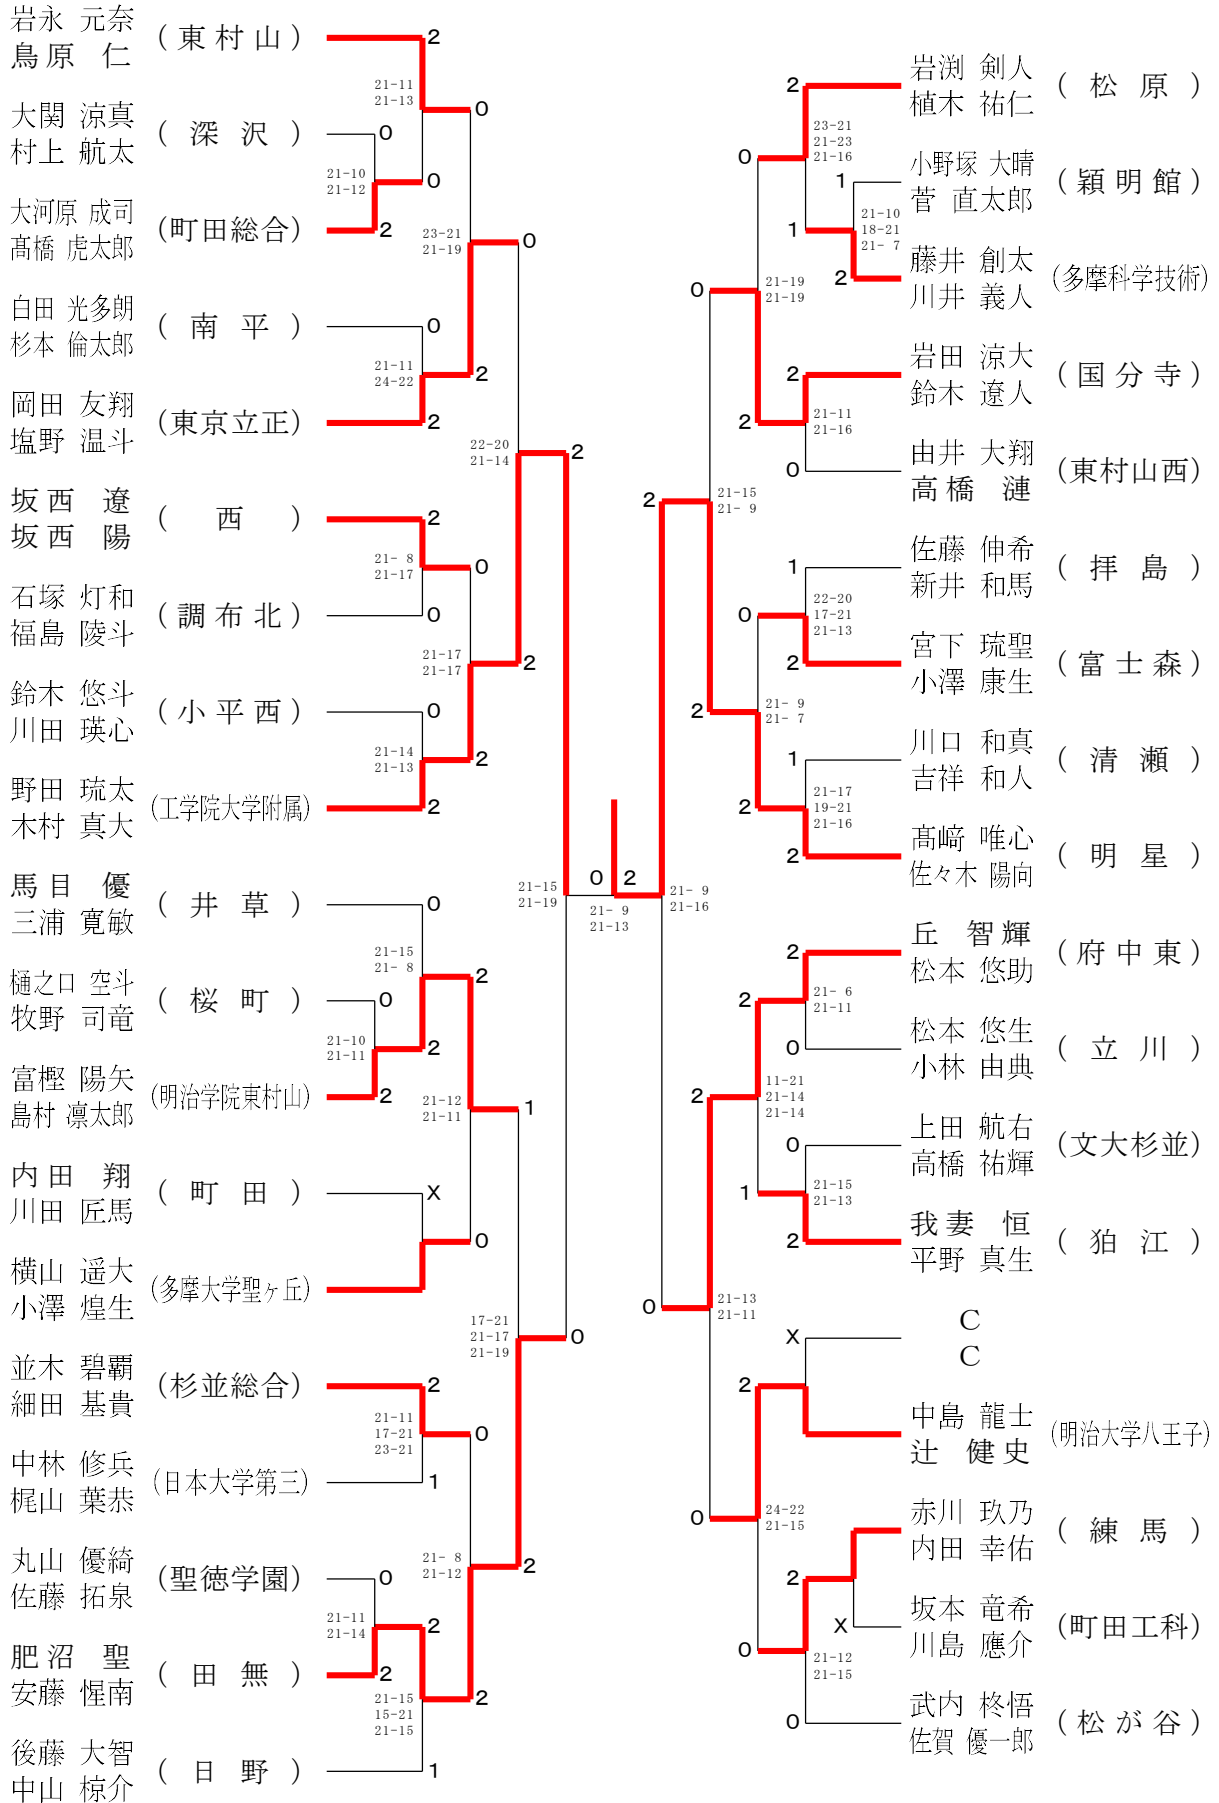

男子シングルス8

令和6年度 ②東京都高等学校総合体育大会
兼全国高等学校総合体育大会都予選大会（個人・西東京）

女子シングルス1

令和6年度 ②東京都高等学校総合体育大会
兼全国高等学校総合体育大会都予選大会（個人・西東京）

女子シングルス3

令和6年度 ②東京都高等学校総合体育大会
兼全国高等学校総合体育大会都予選大会（個人・西東京）

女子シングルス4

令和6年度 ②東京都高等学校総合体育大会
兼全国高等学校総合体育大会都予選大会（個人・西東京）

女子シングルス6

令和6年度 ②東京都高等学校総合体育大会
兼全国高等学校総合体育大会都予選大会（個人・西東京）

女子シングルス7

令和6年度 ②東京都高等学校総合体育大会
兼全国高等学校総合体育大会都予選大会（個人・西東京）

女子シングルス8

令和6年度 ②東京都高等学校総合体育大会
兼全国高等学校総合体育大会都予選大会（個人・西東京）

男子ダブルス1

令和6年度 ②東京都高等学校総合体育大会
兼全国高等学校総合体育大会都予選大会（個人・西東京）

男子ダブルス2

令和6年度 ②東京都高等学校総合体育大会

兼全国高等学校総合体育大会都予選大会（個人・西東京）

男子ダブルス3

令和6年度 ②東京都高等学校総合体育大会
兼全国高等学校総合体育大会都予選大会（個人・西東京）

男子ダブルス4

令和6年度 ②東京都高等学校総合体育大会
兼全国高等学校総合体育大会都予選大会（個人・西東京）

男子ダブルス5

令和6年度 ②東京都高等学校総合体育大会
兼全国高等学校総合体育大会都予選大会（個人・西東京）

男子ダブルス6

令和6年度 ②東京都高等学校総合体育大会
兼全国高等学校総合体育大会都予選大会（個人・西東京）

男子ダブルス7

令和6年度 ②東京都高等学校総合体育大会
兼全国高等学校総合体育大会都予選大会（個人・西東京）

女子ダブルス1

令和6年度 ②東京都高等学校総合体育大会
兼全国高等学校総合体育大会都予選大会（個人・西東京）