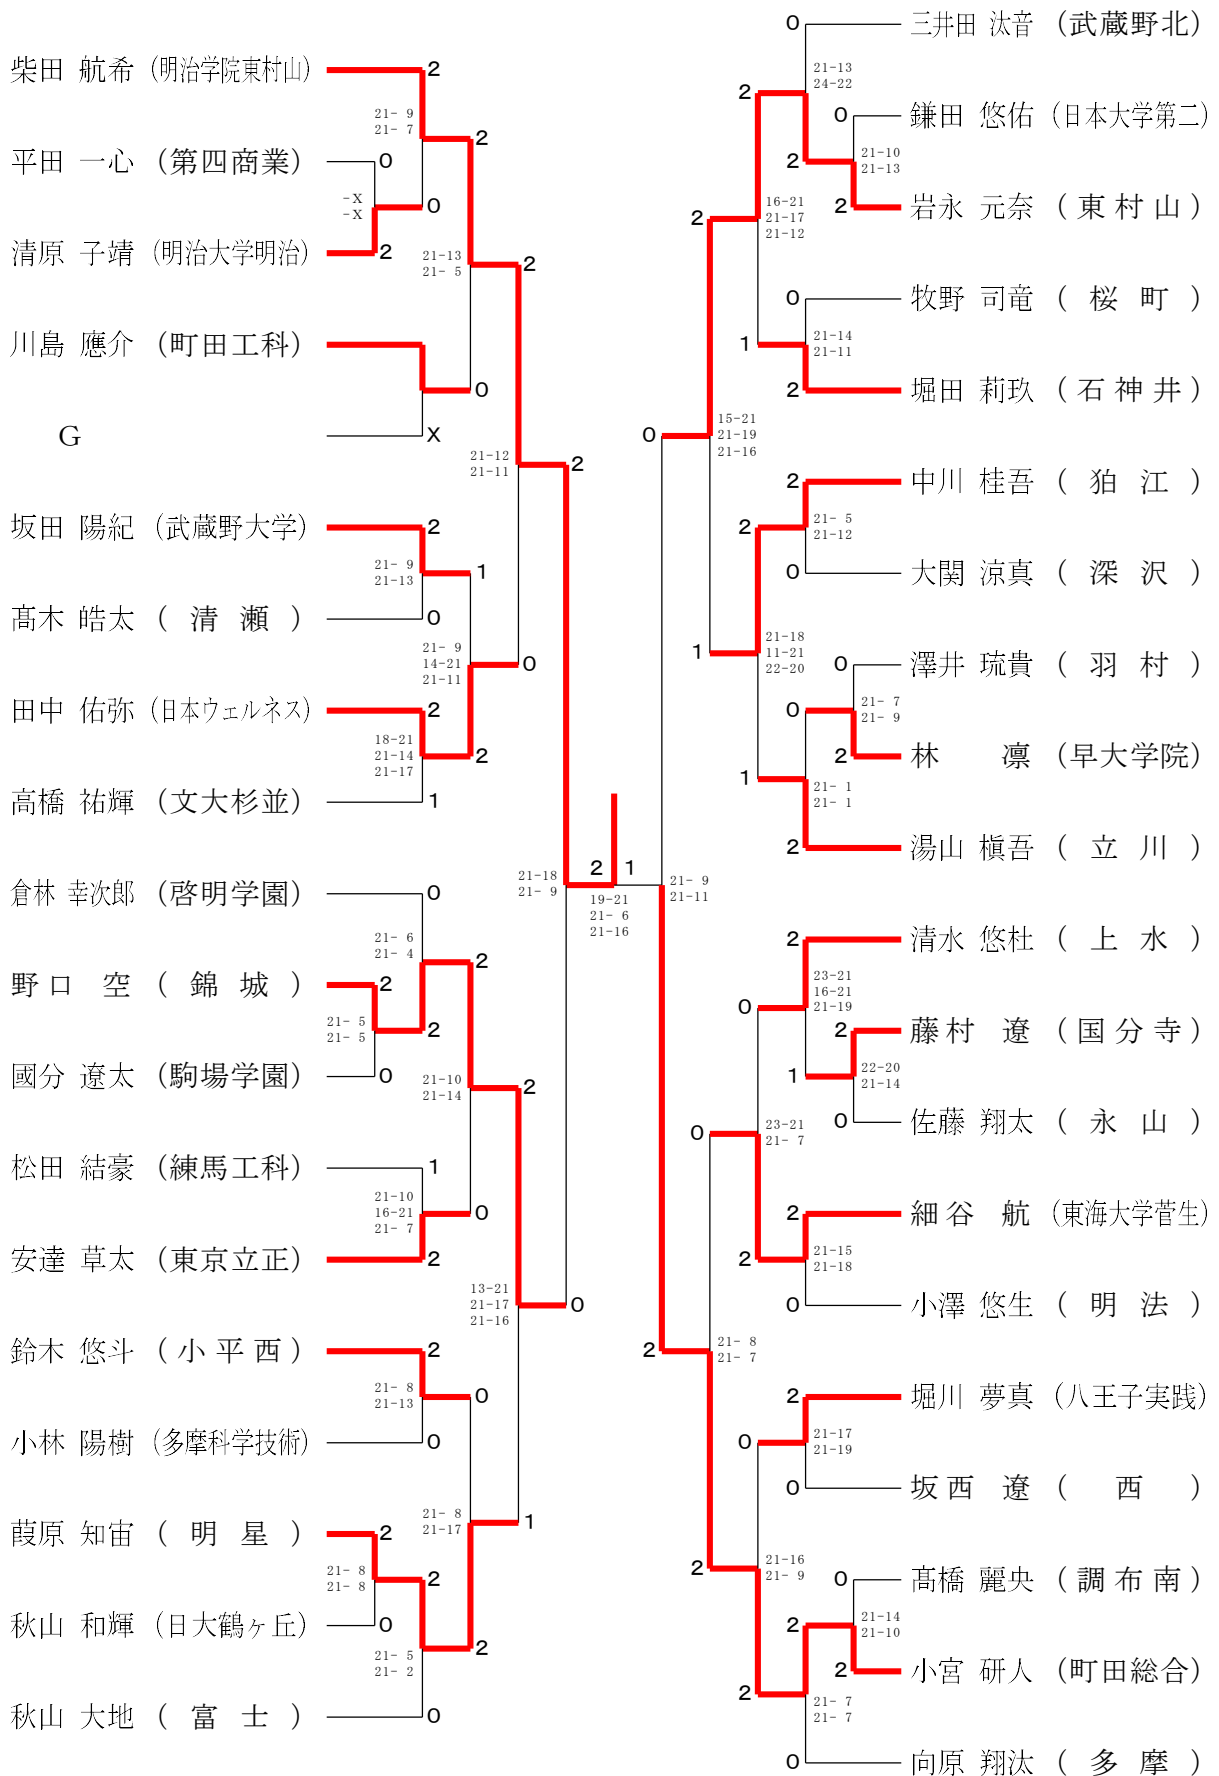

令和6年度 ②東京都高等学校総合体育大会
兼全国高等学校総合体育大会都予選大会（個人・西東京）

男子シングルス1

令和6年度 ②東京都高等学校総合体育大会
兼全国高等学校総合体育大会都予選大会（個人・西東京）

男子シングルス2

令和6年度 ②東京都高等学校総合体育大会
兼全国高等学校総合体育大会都予選大会（個人・西東京）

男子シングルス3

令和6年度 ②東京都高等学校総合体育大会
兼全国高等学校総合体育大会都予選大会（個人・西東京）

男子シングルス4

令和6年度 ②東京都高等学校総合体育大会
兼全国高等学校総合体育大会都予選大会（個人・西東京）

男子シングルス5

令和6年度 ②東京都高等学校総合体育大会
兼全国高等学校総合体育大会都予選大会（個人・西東京）

男子シングルス6

令和6年度 ②東京都高等学校総合体育大会
兼全国高等学校総合体育大会都予選大会（個人・西東京）

男子シングルス7

令和6年度 ②東京都高等学校総合体育大会
兼全国高等学校総合体育大会都予選大会（個人・西東京）

男子シングルス8

令和6年度 ②東京都高等学校総合体育大会
兼全国高等学校総合体育大会都予選大会（個人・西東京）

女子シングルス1

令和6年度 ②東京都高等学校総合体育大会
兼全国高等学校総合体育大会都予選大会（個人・西東京）

女子シングルス3

令和6年度 ②東京都高等学校総合体育大会
兼全国高等学校総合体育大会都予選大会（個人・西東京）

女子シングルス4

令和6年度 ②東京都高等学校総合体育大会
兼全国高等学校総合体育大会都予選大会（個人・西東京）

女子シングルス6

令和6年度 ②東京都高等学校総合体育大会
兼全国高等学校総合体育大会都予選大会（個人・西東京）

女子シングルス7

令和6年度 ②東京都高等学校総合体育大会
兼全国高等学校総合体育大会都予選大会（個人・西東京）

女子シングルス8

令和6年度 ②東京都高等学校総合体育大会
兼全国高等学校総合体育大会都予選大会（個人・西東京）

男子ダブルス1

令和6年度 ②東京都高等学校総合体育大会
兼全国高等学校総合体育大会都予選大会（個人・西東京）