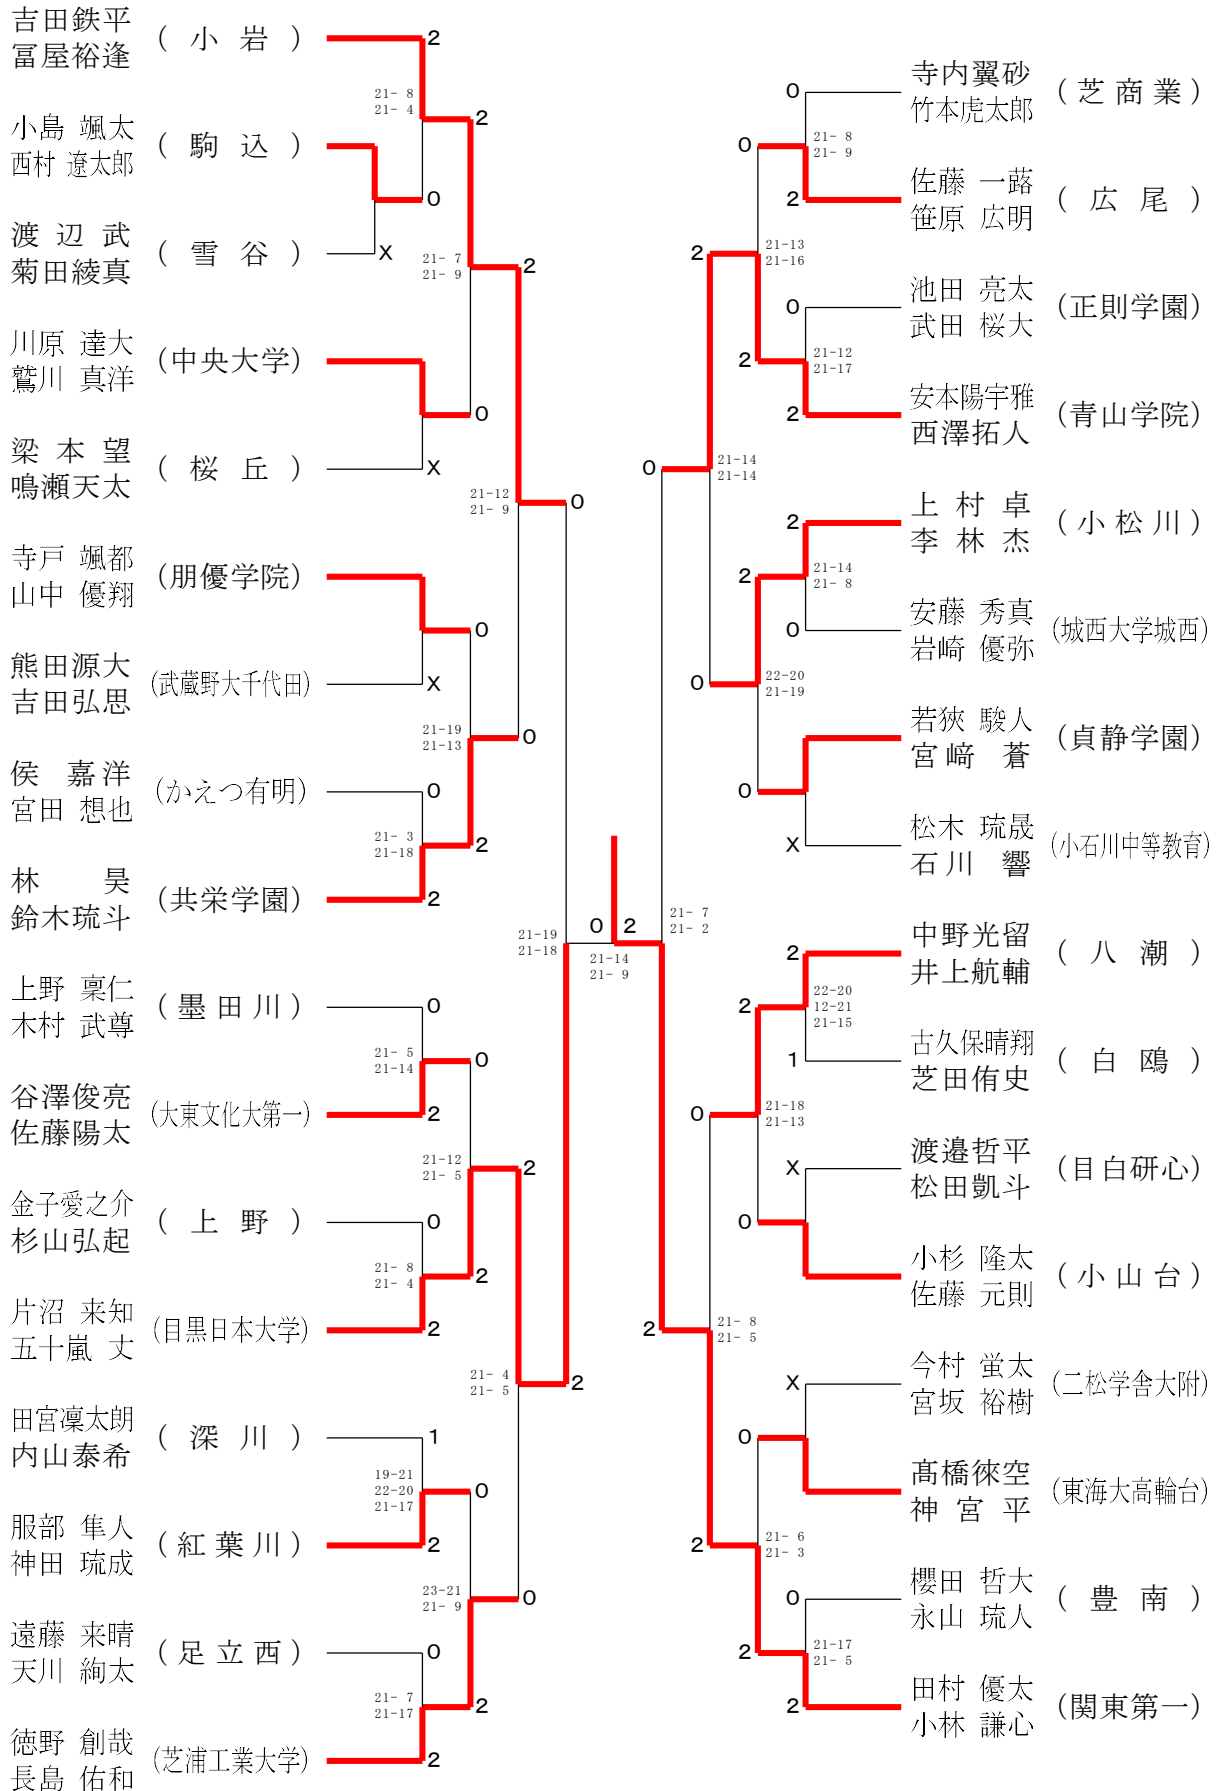

男子シングルス8

令和6年度 ②東京都高等学校総合体育大会
兼全国高等学校総合体育大会都予選大会（個人・東京都）

女子シングルス1

令和6年度 ②東京都高等学校総合体育大会
兼全国高等学校総合体育大会都予選大会（個人・東京都）

女子シングルス2

令和6年度 ②東京都高等学校総合体育大会
兼全国高等学校総合体育大会都予選大会（個人・東京都）

女子シングルス3

令和6年度 ②東京都高等学校総合体育大会
兼全国高等学校総合体育大会都予選大会（個人・東京都）

女子シングルス4

令和6年度 ②東京都高等学校総合体育大会
兼全国高等学校総合体育大会都予選大会（個人・東京都）

女子シングルス5

令和6年度 ②東京都高等学校総合体育大会
兼全国高等学校総合体育大会都予選大会（個人・東京都）

女子シングルス6

令和6年度 ②東京都高等学校総合体育大会
兼全国高等学校総合体育大会都予選大会（個人・東京都）

女子シングルス8

令和6年度 ②東京都高等学校総合体育大会
兼全国高等学校総合体育大会都予選大会（個人・東京都）

男子ダブルス1

令和6年度 ②東京都高等学校総合体育大会

兼全国高等学校総合体育大会都予選大会（個人・東京都）

男子ダブルス2

令和6年度 ②東京都高等学校総合体育大会
兼全国高等学校総合体育大会都予選大会（個人・東京都）

男子ダブルス3

令和6年度 ②東京都高等学校総合体育大会
兼全国高等学校総合体育大会都予選大会（個人・東京都）

男子ダブルス4

令和6年度 ②東京都高等学校総合体育大会
兼全国高等学校総合体育大会都予選大会（個人・東京都）

男子ダブルス5

令和6年度 ②東京都高等学校総合体育大会
兼全国高等学校総合体育大会都予選大会（個人・東京都）

男子ダブルス6

令和6年度 ②東京都高等学校総合体育大会
兼全国高等学校総合体育大会都予選大会（個人・東京都）

男子ダブルス7

令和6年度 ②東京都高等学校総合体育大会
兼全国高等学校総合体育大会都予選大会（個人・東京都）