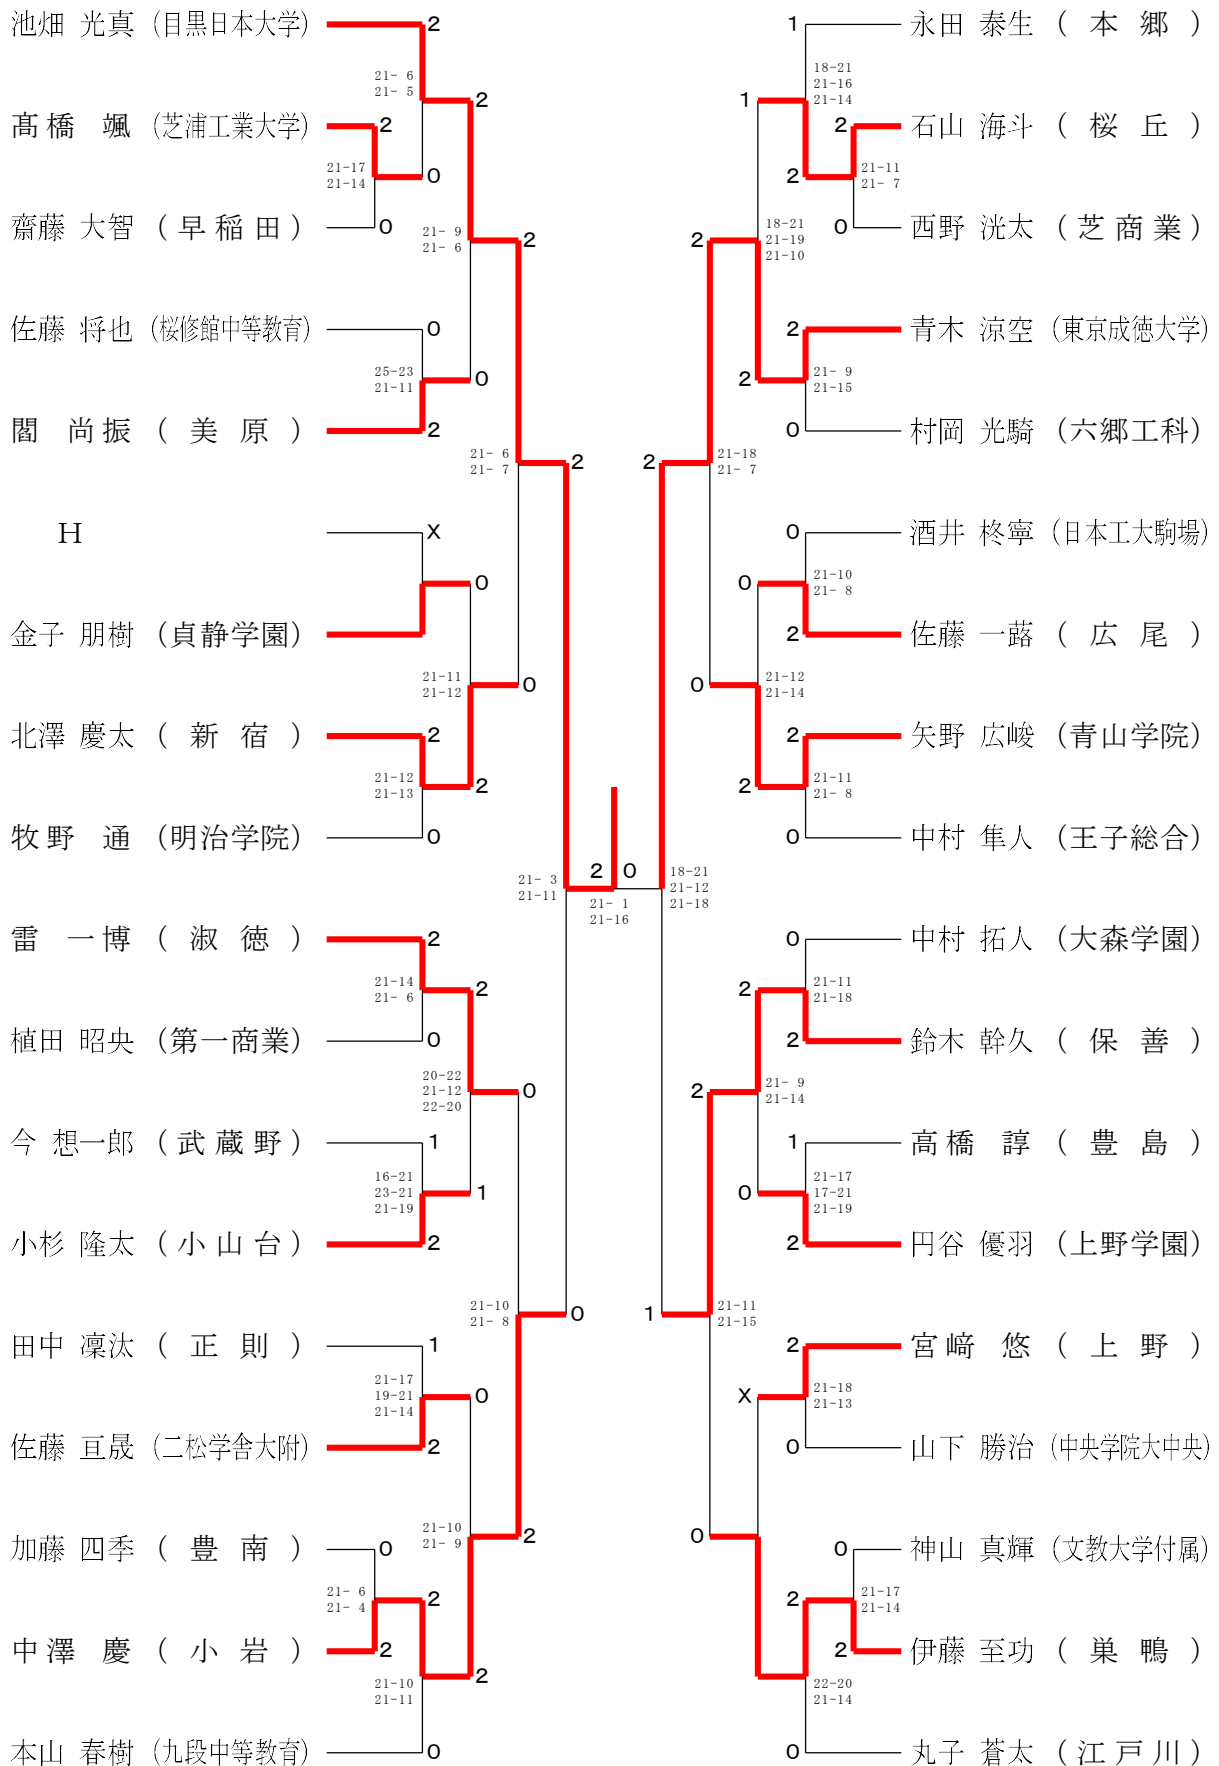

令和6年度 ②東京都高等学校総合体育大会
兼全国高等学校総合体育大会都予選大会（個人・東京都）

男子シングルス1

令和6年度 ②東京都高等学校総合体育大会
兼全国高等学校総合体育大会都予選大会（個人・東京都）

男子シングルス2

令和6年度 ②東京都高等学校総合体育大会
兼全国高等学校総合体育大会都予選大会（個人・東京都）

男子シングルス3

令和6年度 ②東京都高等学校総合体育大会
兼全国高等学校総合体育大会都予選大会（個人・東京都）

男子シングルス4

令和6年度 ②東京都高等学校総合体育大会
兼全国高等学校総合体育大会都予選大会（個人・東京都）

男子シングルス5

令和6年度 ②東京都高等学校総合体育大会
兼全国高等学校総合体育大会都予選大会（個人・東京都）

男子シングルス6

令和6年度 ②東京都高等学校総合体育大会
兼全国高等学校総合体育大会都予選大会（個人・東京都）

男子シングルス7

令和6年度 ②東京都高等学校総合体育大会
兼全国高等学校総合体育大会都予選大会（個人・東京都）

男子シングルス8

令和6年度 ②東京都高等学校総合体育大会
兼全国高等学校総合体育大会都予選大会（個人・東京都）

女子シングルス1

令和6年度 ②東京都高等学校総合体育大会
兼全国高等学校総合体育大会都予選大会（個人・東京都）

女子シングルス2

令和6年度 ②東京都高等学校総合体育大会
兼全国高等学校総合体育大会都予選大会（個人・東京都）

女子シングルス3

令和6年度 ②東京都高等学校総合体育大会
兼全国高等学校総合体育大会都予選大会（個人・東京都）

男子ダブルス1

令和6年度 ②東京都高等学校総合体育大会

兼全国高等学校総合体育大会都予選大会（個人・東京都）

男子ダブルス2

令和6年度 ②東京都高等学校総合体育大会
兼全国高等学校総合体育大会都予選大会（個人・東京都）

男子ダブルス3

令和6年度 ②東京都高等学校総合体育大会
兼全国高等学校総合体育大会都予選大会（個人・東京都）

男子ダブルス4