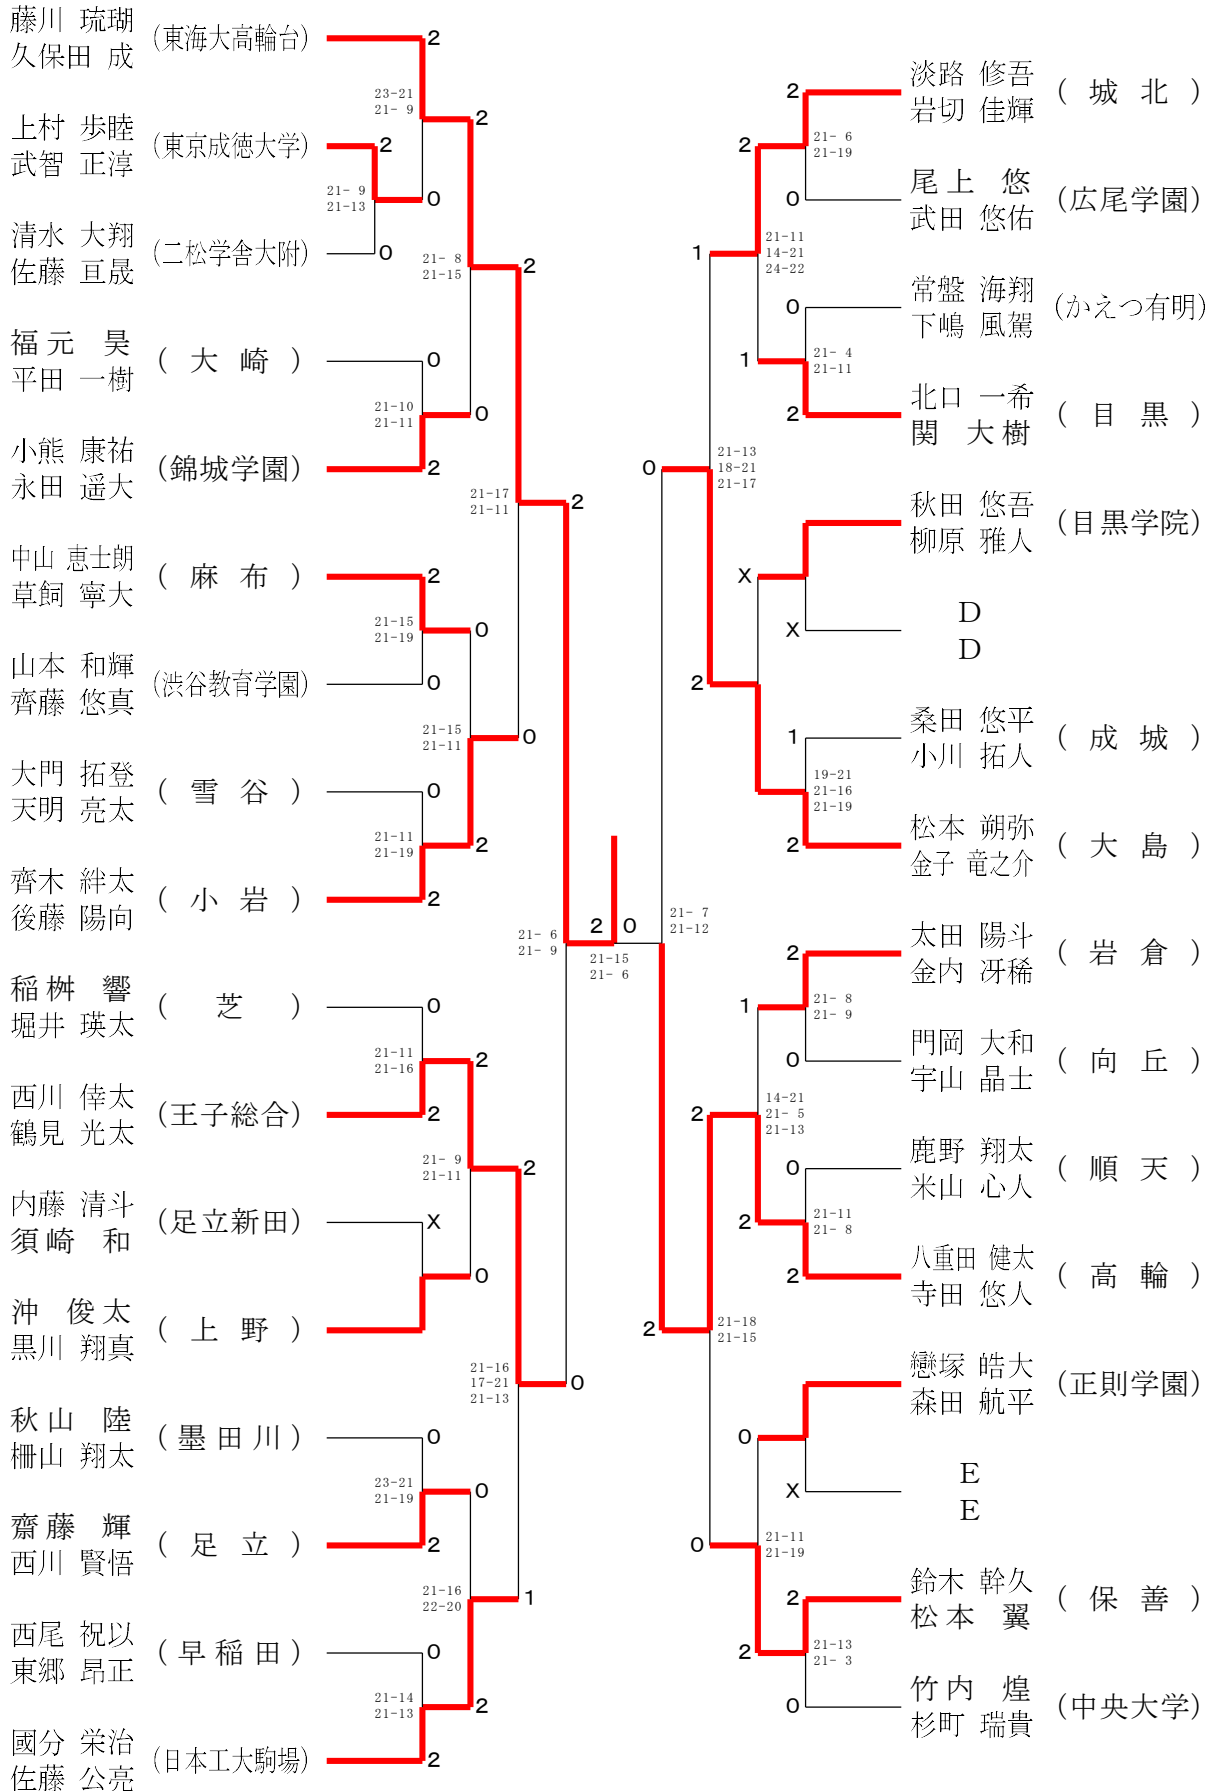

女子シングルス4

令和6年度 ②東京都高等学校総合体育大会
兼全国高等学校総合体育大会都予選大会（個人・東京都）

女子シングルス5

令和6年度 ②東京都高等学校総合体育大会
兼全国高等学校総合体育大会都予選大会（個人・東京都）

女子シングルス6

令和6年度 ②東京都高等学校総合体育大会
兼全国高等学校総合体育大会都予選大会（個人・東京都）

女子シングルス8

令和6年度 ②東京都高等学校総合体育大会
兼全国高等学校総合体育大会都予選大会（個人・東京都）

男子ダブルス1

令和6年度 ②東京都高等学校総合体育大会

兼全国高等学校総合体育大会都予選大会（個人・東京都）

男子ダブルス2

令和6年度 ②東京都高等学校総合体育大会
兼全国高等学校総合体育大会都予選大会（個人・東京都）

男子ダブルス3

令和6年度 ②東京都高等学校総合体育大会
兼全国高等学校総合体育大会都予選大会（個人・東京都）

男子ダブルス4

令和6年度 ②東京都高等学校総合体育大会
兼全国高等学校総合体育大会都予選大会（個人・東京都）

男子ダブルス5

令和6年度 ②東京都高等学校総合体育大会
兼全国高等学校総合体育大会都予選大会（個人・東京都）

男子ダブルス6

令和6年度 ②東京都高等学校総合体育大会
兼全国高等学校総合体育大会都予選大会（個人・東京都）

男子ダブルス7

令和6年度 ②東京都高等学校総合体育大会
兼全国高等学校総合体育大会都予選大会（個人・東京都）

男子ダブルス8

令和6年度 ②東京都高等学校総合体育大会
兼全国高等学校総合体育大会都予選大会（個人・東京都）

女子ダブルス1

令和6年度 ②東京都高等学校総合体育大会
兼全国高等学校総合体育大会都予選大会（個人・東京都）

女子ダブルス2

令和6年度 ②東京都高等学校総合体育大会
兼全国高等学校総合体育大会都予選大会（個人・東京都）

女子ダブルス3

令和6年度 ②東京都高等学校総合体育大会
兼全国高等学校総合体育大会都予選大会（個人・東京都）