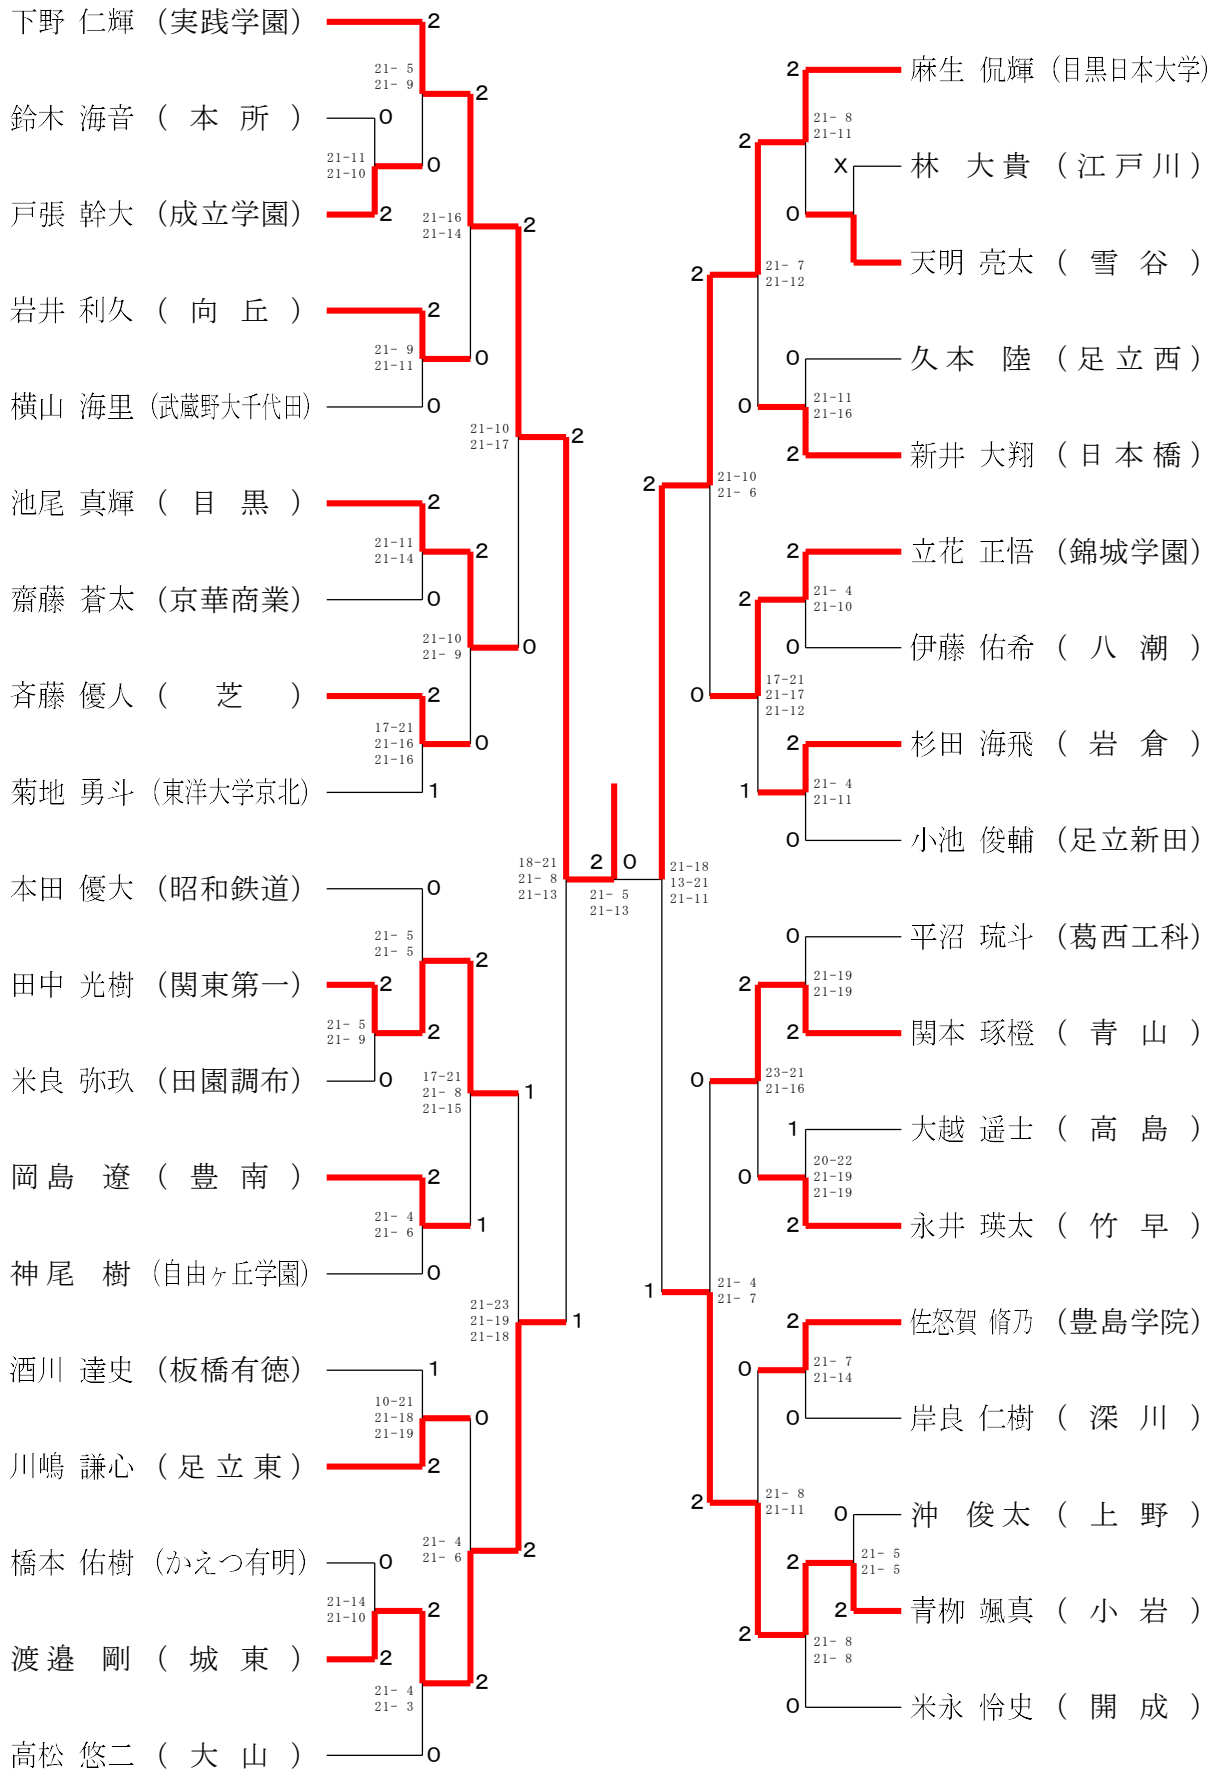

令和6年度 ②東京都高等学校総合体育大会
兼全国高等学校総合体育大会都予選大会（個人・東京都）

男子シングルス1

令和6年度 ②東京都高等学校総合体育大会
兼全国高等学校総合体育大会都予選大会（個人・東京都）

男子シングルス2

令和6年度 ②東京都高等学校総合体育大会
兼全国高等学校総合体育大会都予選大会（個人・東京都）

男子シングルス3

令和6年度 ②東京都高等学校総合体育大会
兼全国高等学校総合体育大会都予選大会（個人・東京都）

男子シングルス4

令和6年度 ②東京都高等学校総合体育大会
兼全国高等学校総合体育大会都予選大会（個人・東京都）

男子シングルス5

令和6年度 ②東京都高等学校総合体育大会
兼全国高等学校総合体育大会都予選大会（個人・東京都）

男子シングルス6

令和6年度 ②東京都高等学校総合体育大会
兼全国高等学校総合体育大会都予選大会（個人・東京都）

男子シングルス7

令和6年度 ②東京都高等学校総合体育大会
兼全国高等学校総合体育大会都予選大会（個人・東京都）

男子シングルス8

令和6年度 ②東京都高等学校総合体育大会
兼全国高等学校総合体育大会都予選大会（個人・東京都）

女子シングルス1

令和6年度 ②東京都高等学校総合体育大会
兼全国高等学校総合体育大会都予選大会（個人・東京都）

女子シングルス2

令和6年度 ②東京都高等学校総合体育大会
兼全国高等学校総合体育大会都予選大会（個人・東京都）

女子シングルス3

令和6年度 ②東京都高等学校総合体育大会
兼全国高等学校総合体育大会都予選大会（個人・東京都）

男子ダブルス1

令和6年度 ②東京都高等学校総合体育大会

兼全国高等学校総合体育大会都予選大会（個人・東京都）

男子ダブルス2

令和6年度 ②東京都高等学校総合体育大会
兼全国高等学校総合体育大会都予選大会（個人・東京都）

男子ダブルス3

令和6年度 ②東京都高等学校総合体育大会
兼全国高等学校総合体育大会都予選大会（個人・東京都）

男子ダブルス4