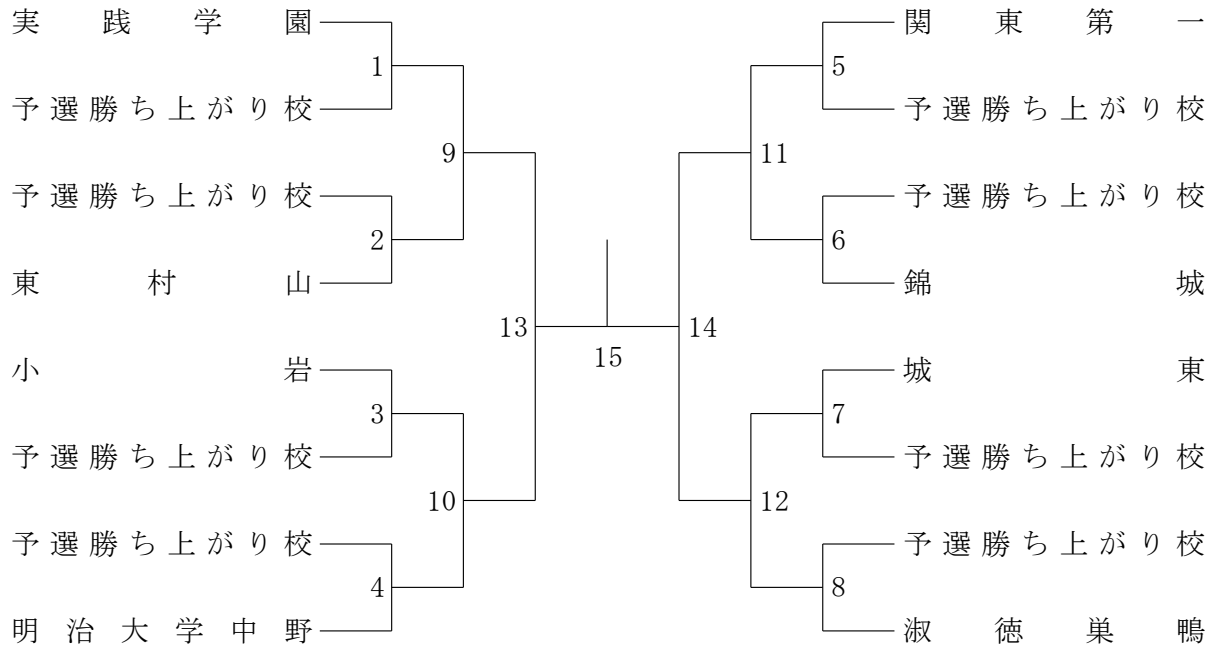

令和4年度 ①東京都春季高校バドミントン大会兼関東大会東京都予選会

高校男子団体決勝トーナメント

三位決定戦

高校男子団体五位決定戦