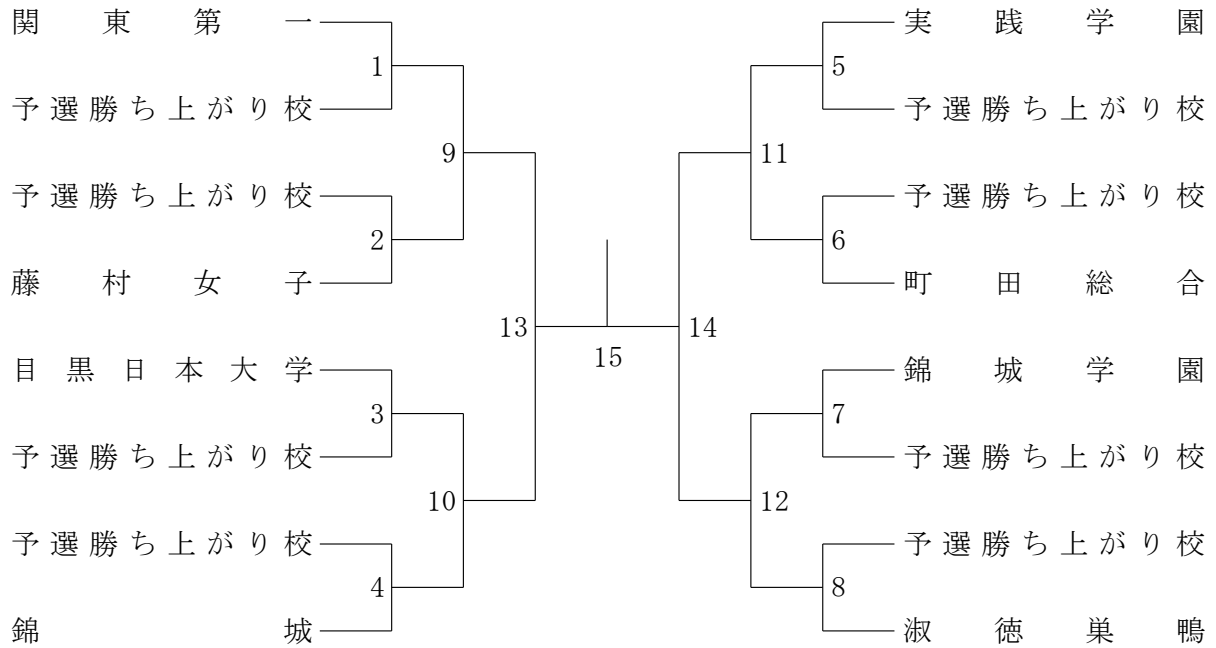

令和4年度 ①東京都春季高校バドミントン大会兼関東大会東京都予選会

高校女子団体5

令和4年度 ①東京都春季高校バドミントン大会兼関東大会東京都予選会

高校女子団体6

令和4年度 ①東京都春季高校バドミントン大会兼関東大会東京都予選会

高校女子団体7

令和4年度 ①東京都春季高校バドミントン大会兼関東大会東京都予選会

高校女子団体8

令和4年度 ①東京都春季高校バドミントン大会兼関東大会東京都予選会

高校男子団体決勝トーナメント

三位決定戦

高校男子団体五位決定戦

令和4年度 ①東京都春季高校バドミントン大会兼関東大会東京都予選会

高校女子団体決勝トーナメント

三位決定戦

高校女子団体五位決定戦